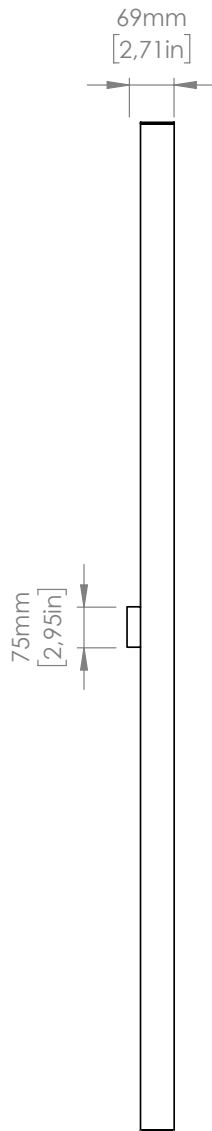

Fly Picture è proposta nelle versioni da 60 cm e 90 cm di lunghezza, per rivestire superfici più ampie. Adatta per l'uso in bagno, sopra gli specchi, ha protezione IP44. La barra luminosa può essere inclinata da 0 a 70 gradi, per un'illuminazione personalizzata.

## SPECIFICHE PRODOTTO / PRODUCT SPECIFICS

p.2

FLY AP

p.3

FLY AP REMOTE

p.4

FLY AP / AP REMOTE - ACCESSORIO VELA / VELA ACCESSORY

p.5

FLY PICTURE L.60

p.6

FLY PICTURE L.90

p.7

**STRUTTURA / FRAME**

Nickel dorato satinato  
*Satin golden nickel finish*

Bronzo-nickel spazzolato  
*Brushed bronze-nickel*

Antracite  
*Anthracite*

**PRODOTTO / PRODUCT IMBALLI / PACKAGING**

<b>Peso-Weight</b>	<b>Box 1</b>
3 kg / 6.6 lbs	L: 1610 mm / 63.3"
	P-W: 240 mm / 9.4"
	H: 90 mm / 3.5"
	Peso-Weight: 3.5 kg / 7.7 lbs

**PRODOTTO / PRODUCT    IMBALLI / PACKAGING**