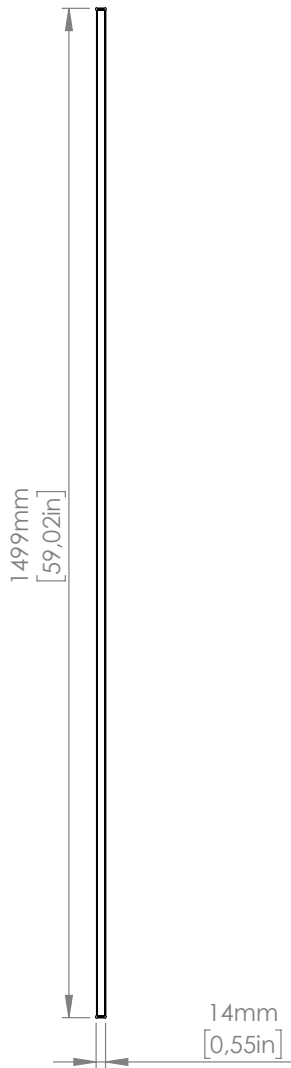

FLY PICTURE L.60

p.6

FLY PICTURE L.90

p.7

**STRUTTURA / FRAME**

Nickel dorato satinato  
*Satin golden nickel finish*

Bronzo-nickel spazzolato  
*Brushed bronze-nickel*

Antracite  
*Anthracite*

**FONTE LUMINOSA / LIGHT SOURCE****220-240V**

Strip LED

**AP / AP REMOTE**  
DOPPIA EMISSIONE / *DOUBLE EMISSION*

Fronte / *Upper:*  
1 x 21W  
Strip LED  
2.700 K; CRI: >90  
IP20

Retro / *Back:*  
2 x 14W  
Strip LED  
2.700 K; CRI: >90  
IP20

**PRODOTTO / PRODUCT IMBALLI / PACKAGING**

<b>Peso-Weight</b>	<b>Box 1</b>
3 kg / 6.6 lbs	L: 1610 mm / 63.3"
	P-W: 240 mm / 9.4"
	H: 90 mm / 3.5"
	Peso-Weight: 3.5 kg / 7.7 lbs

**PRODOTTO / PRODUCT    IMBALLI / PACKAGING**

**Peso-Weight**  
0.6 kg / 1.3 lbs

**Box 1**  
L: 1700 mm / 66.9"  
P-W: 120 mm / 4.7"  
H: 110 mm / 4.3"  
Peso-Weight: 1.3 kg / 2.8 lbs

**PRODOTTO / PRODUCT    IMBALLI / PACKAGING**

**Peso-Weight**  
1.5 kg / 3.3 lbs