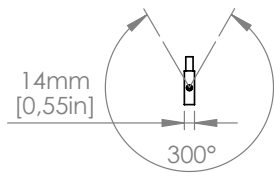

**PRODOTTO / PRODUCT IMBALLI / PACKAGING**

<b>Peso-Weight</b>	<b>Box 1</b>
3 kg / 6.6 lbs	L: 1610 mm / 63.3"
	P-W: 240 mm / 9.4"
	H: 90 mm / 3.5"
	Peso-Weight: 3.5 kg / 7.7 lbs

**PRODOTTO / PRODUCT    IMBALLI / PACKAGING**