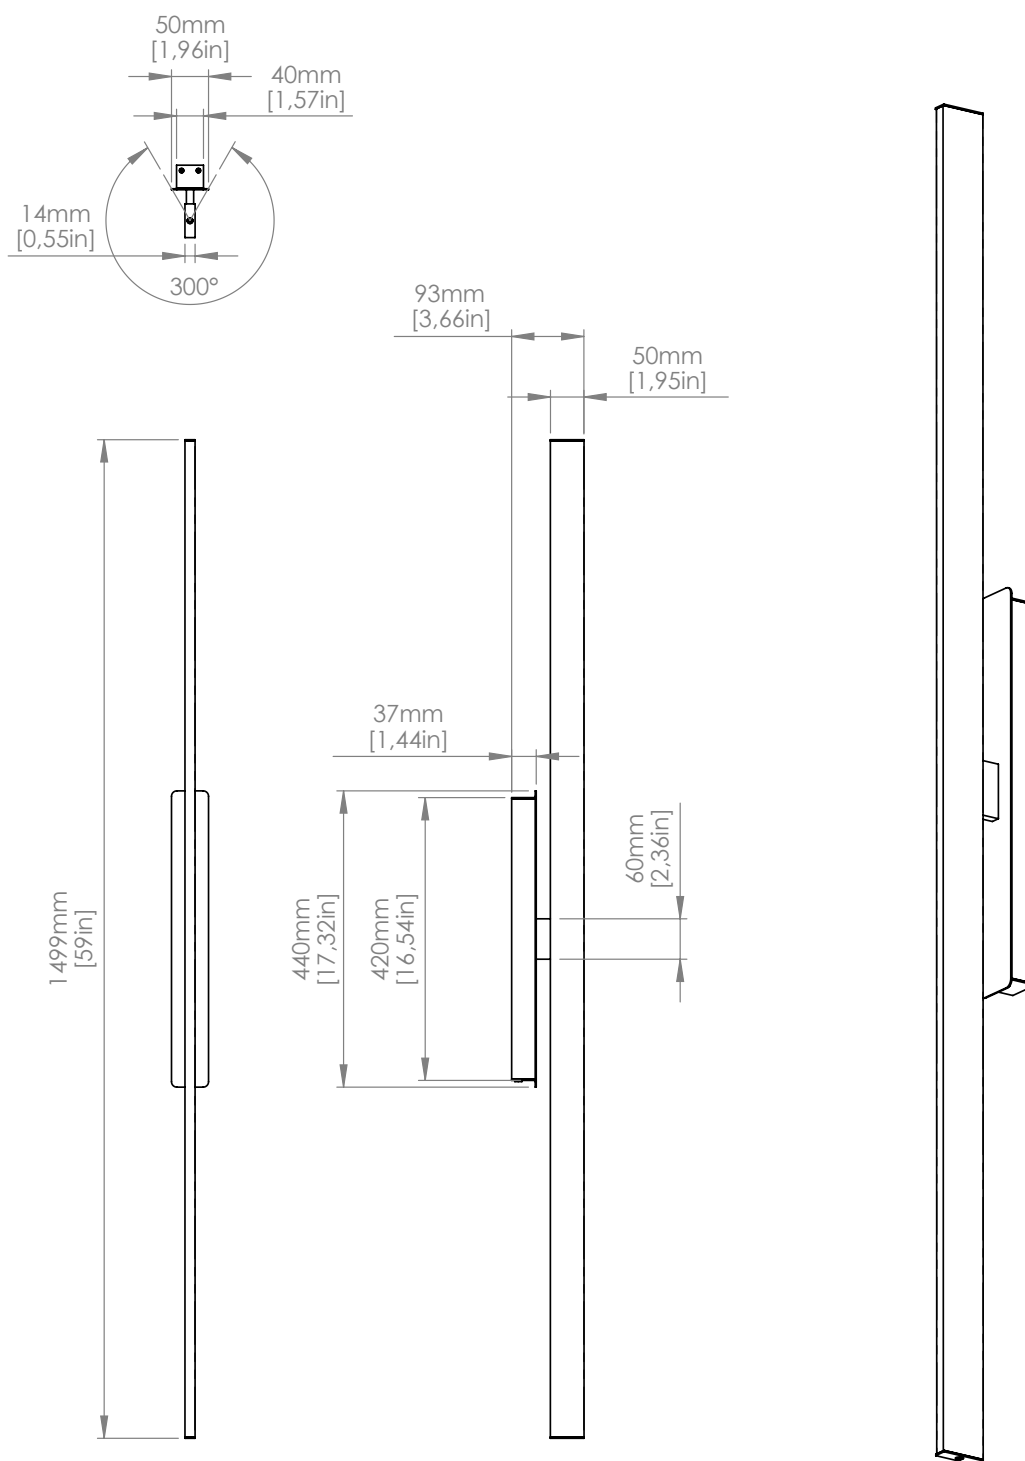

**PICTURE L.60**  
1 x 11.5W  
Strip LED  
2.700 K; CRI: >90  
IP44

**PICTURE L.90**  
1 x 17.5W  
Strip LED  
2.700 K; CRI: >90  
IP44

**AP / AP REMOTE / PICTURE**  
Dimmerazione a taglio di fase/Triac - altri sistemi di dimmerazione (DALI e 1-10V) disponibili su richiesta

**PRODOTTO / PRODUCT IMBALLI / PACKAGING**

<b>Peso-Weight</b>	<b>Box 1</b>
3 kg / 6.6 lbs	L: 1610 mm / 63.3"
	P-W: 240 mm / 9.4"
	H: 90 mm / 3.5"
	Peso-Weight: 3.5 kg / 7.7 lbs

**PRODOTTO / PRODUCT    IMBALLI / PACKAGING**

**Peso-Weight**  
0.6 kg / 1.3 lbs

**Box 1**  
L: 1700 mm / 66.9"  
P-W: 120 mm / 4.7"  
H: 110 mm / 4.3"  
Peso-Weight: 1.3 kg / 2.8 lbs

**PRODOTTO / PRODUCT    IMBALLI / PACKAGING**

**Peso-Weight**  
1.5 kg / 3.3 lbs

**Box 1**  
L: 650 mm / 25.6"  
P-W: 185 mm / 7.3"  
H: 80 mm / 3.1"  
Peso-Weight: 2 kg / 4.4 lbs

**PRODOTTO / PRODUCT IMBALLI / PACKAGING**

**Peso-Weight**  
2.5 kg / 5.5 lbs

**Box 1**  
L: 1000 mm / 39.3"  
P-W: 185 mm / 7.3"  
H: 80 mm / 3.1"  
Peso-Weight: 3 kg / 6.6 lbs